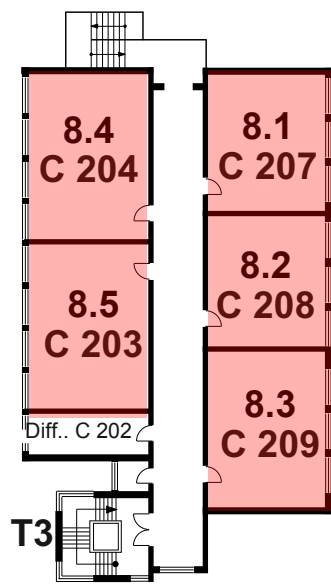

Gesamtschule Weilerswist - Schuljahr 24/25, Stand: 28.04.2025

Martin-Luther-Straße

Parkplatz

Parkplatz /
Fahrradhof

GE Weilerswist - Raumplan EG - Schuljahr 2024/25

**GE Weilerswist - Raumplan
OG - Schuljahr 2024/25,
Stand: 28.04.2025**

2. Obergeschoss

Fachflur
Englisch

1. Obergeschoss

Raumplan Container

Fachflur Mathe

Nachschreibraum