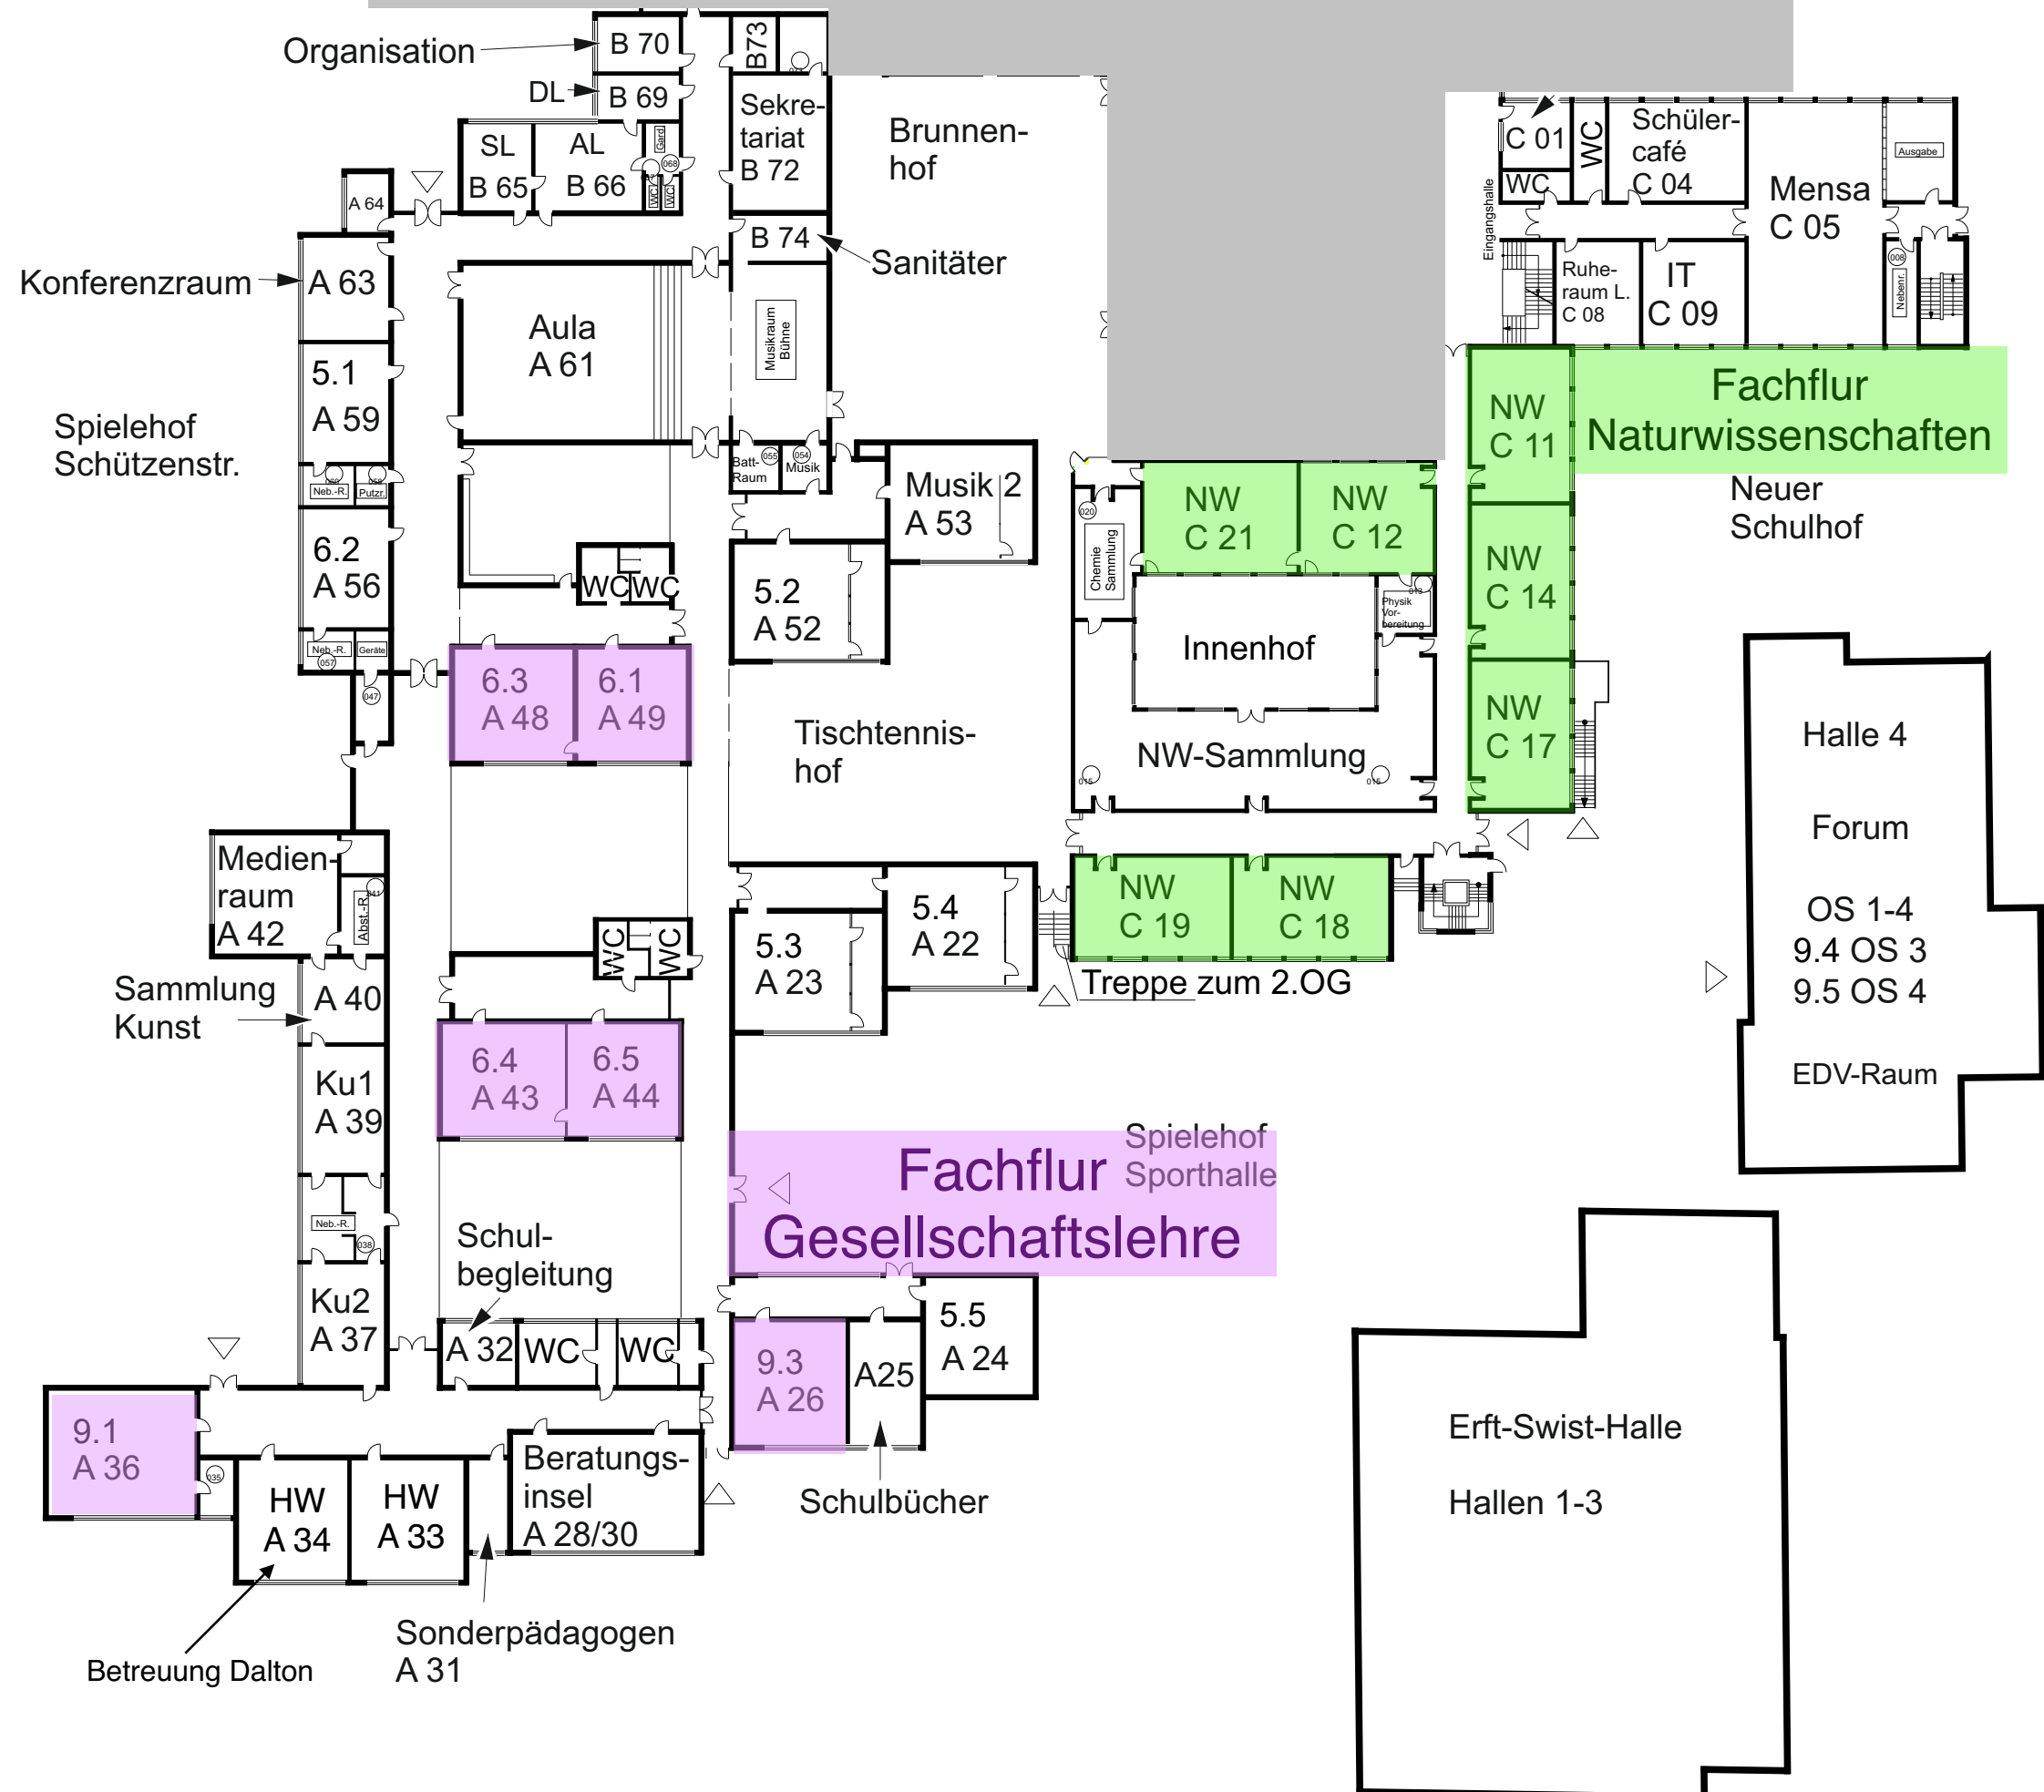

Gesamtschule Weilerswist - Schuljahr 24/25, Stand: 28.04.2025

Martin-Luther-Straße

Parkplatz

Parkplatz /
Fahrradhof

GE Weilerswist - Raumplan EG - Schuljahr 2024/25

**GE Weilerswist - Raumplan
OG - Schuljahr 2024/25,
Stand: 28.04.2025**

2. Obergeschoss

Fachflur
Englisch

1. Obergeschoss

Raumplan Container

Fachflur Mathe

Nachschreibraum