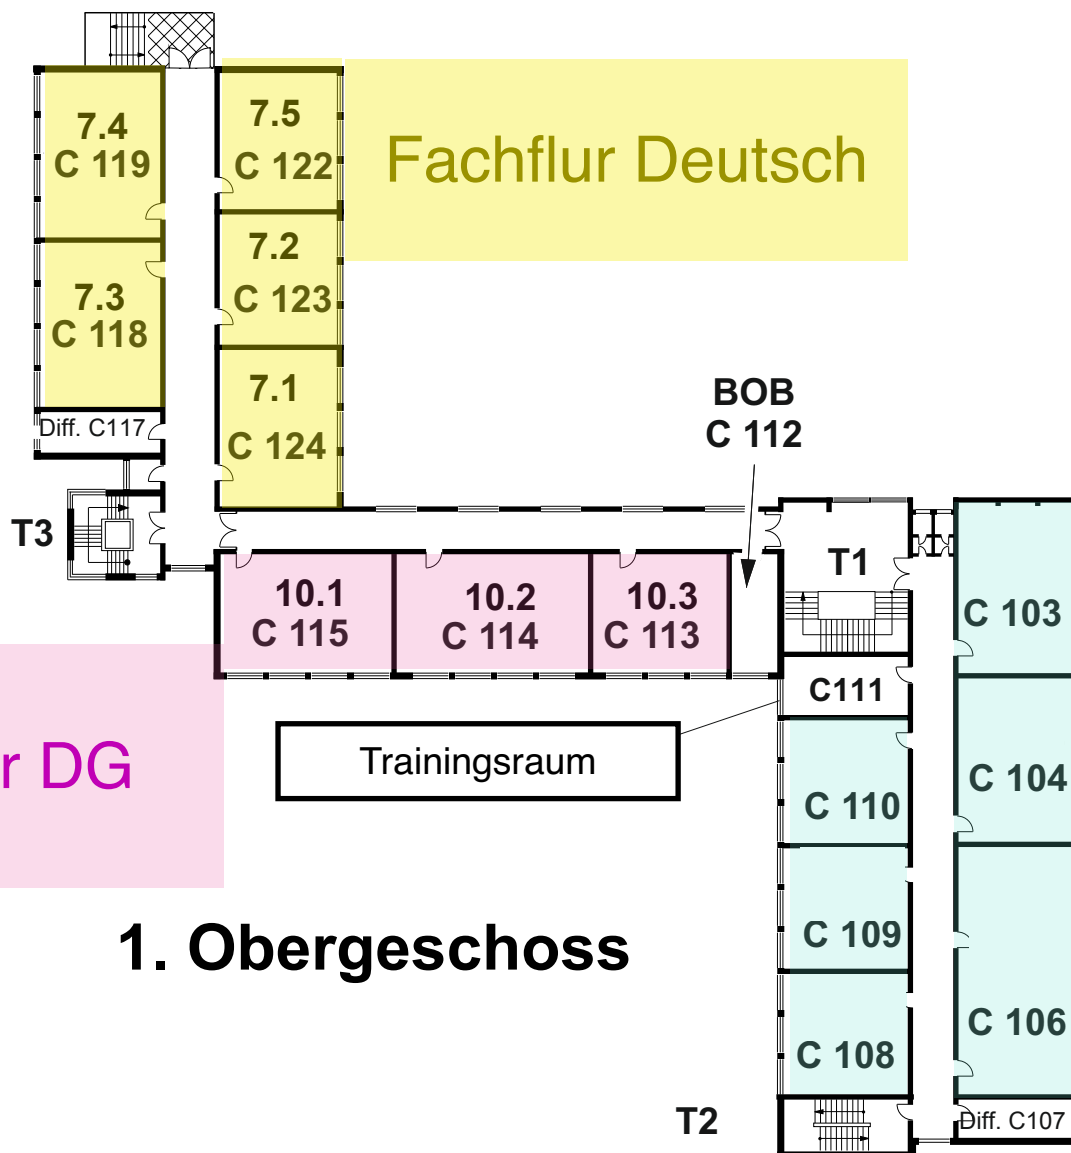

Gesamtschule Weilerswist - Schuljahr 24/25, Stand: 28.04.2025

Martin-Luther-Straße

Parkplatz

Parkplatz /
Fahrradhof

GE Weilerswist - Raumplan EG - Schuljahr 2024/25

**GE Weilerswist - Raumplan
OG - Schuljahr 2024/25,
Stand: 28.04.2025**

2. Obergeschoss

Fachflur
Englisch

1. Obergeschoss

Raumplan Container

Fachflur Mathe

Nachschreibraum