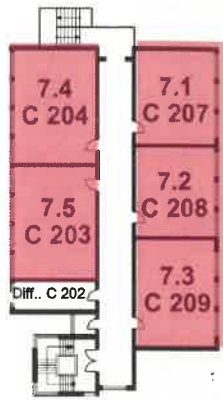

# GE Weilerswist - Schuljahr 2023/24, Daltonbelegung Fachflure

**2. Obergeschoss**

**1. Obergeschoss**

**Kellergeschoss**