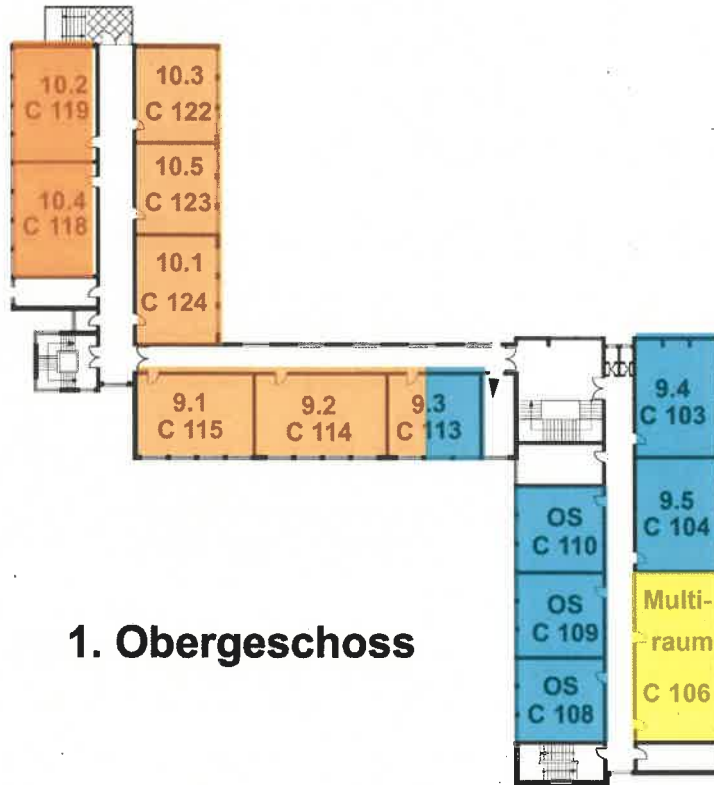

# GE Weilerswist - Schuljahr 2023/24, Daltonbelegung Fachflure

**2. Obergeschoss**

**1. Obergeschoss**

**Kellergeschoss**